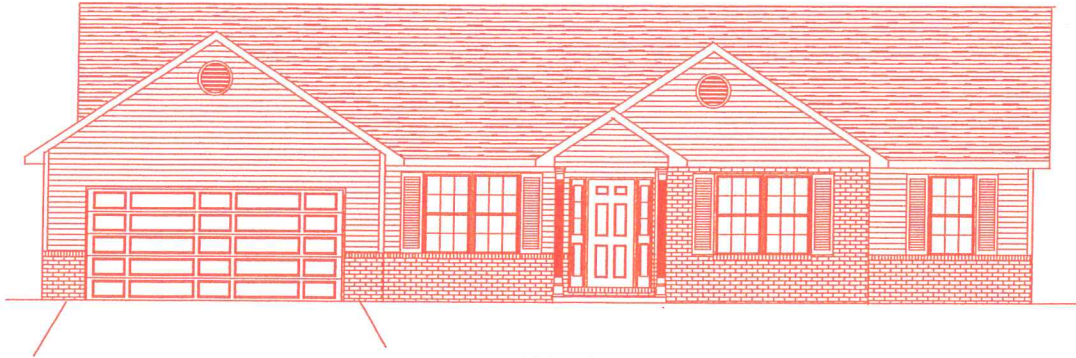

THE 'EMLY

ELEVATION A

1848 SQ FT

OPTIONAL PORCH

D & F CONTRACTING INC
(618) 234-8558

THE 'EMLY

ELEVATION B

ELEVATION C