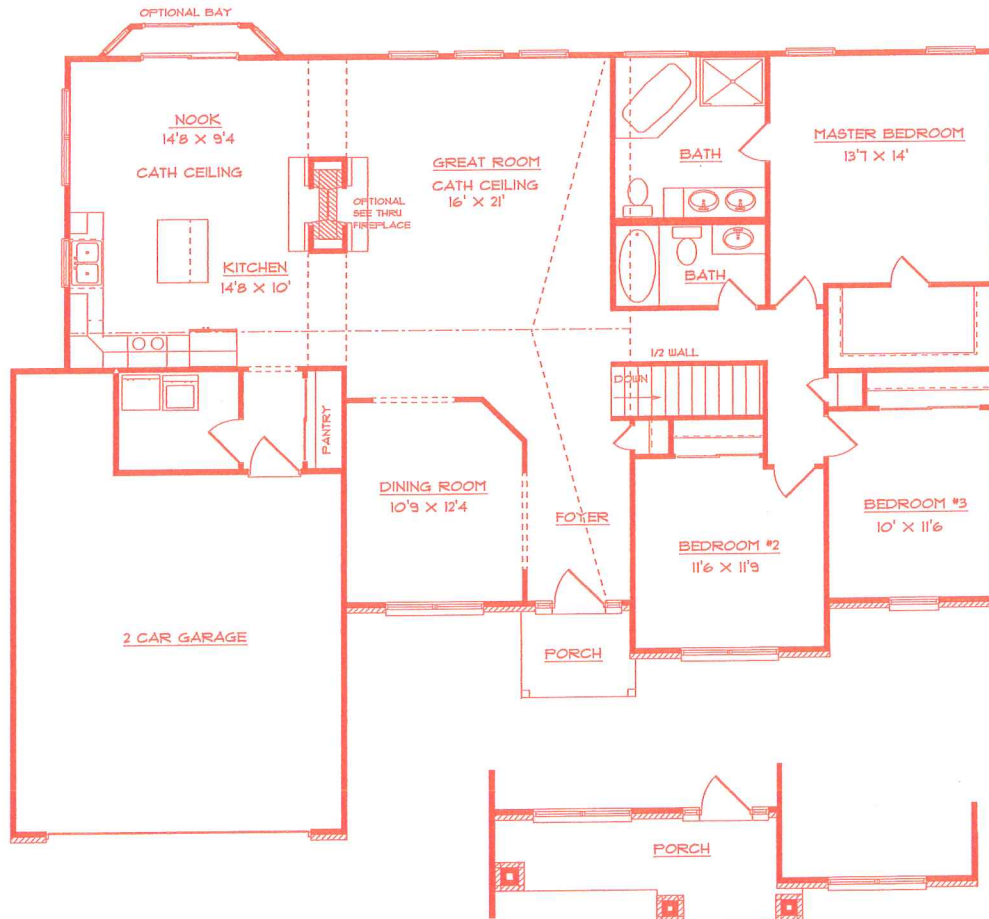

THE 'EMLY

ELEVATION A

1848 SQ FT

OPTIONAL PORCH

D & F CONTRACTING INC
(618) 234-8558

THE 'EMLY

ELEVATION B

ELEVATION C