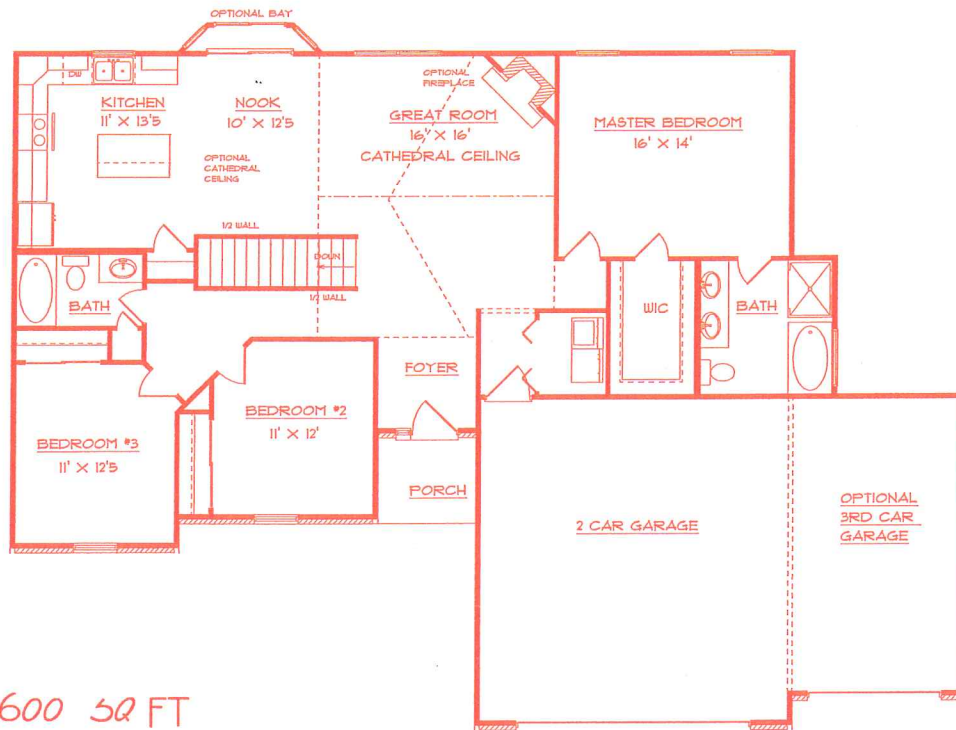

# THE 'HARRISON'

ELEVATION A

1600 sq FT

D & F CONTRACTING INC  
(618) 234-8558